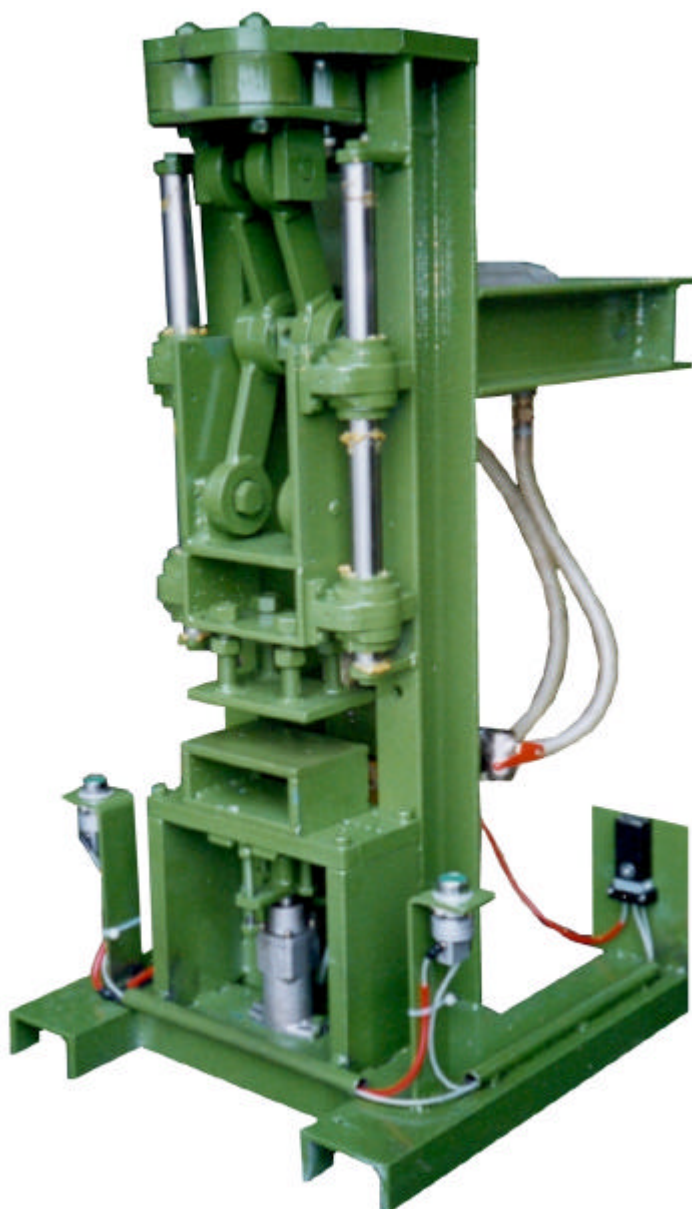

# PRESSE A SAVON MANUELLE

## ROCHET

ZI – BP 25 – F09101 PAMIERS cedex France  
Tel : 33 (0)5 34 01 35 00 – Fax 33 (0)5 34 01 35 01  
<http://www.coupeur-rochet.fr>  
E-mail : a-rochet@coupeur-rochet.fr

- Presse pneumatique avec commande par genouillères assurant une force de compression maximum avec un vérin pneumatique de taille réduite.
- Guidage par douilles à billes pour une grande précision.
- Force de compression : 1 tonne
- Double pressée à chaque commande
- Rondelle caoutchouc de sécurité limitant les efforts en cas de blocage du moule à savon
- Commande manuelle de sécurité
- Ejecteur de produit commandé par vérin pneumatique (option)

Photographie : Presse à savon manuelle (protection de sécurité enlevée)

*Nos machines sont :*

**Simple**  
**Rapide**  
**Précise**  
**Fiable**